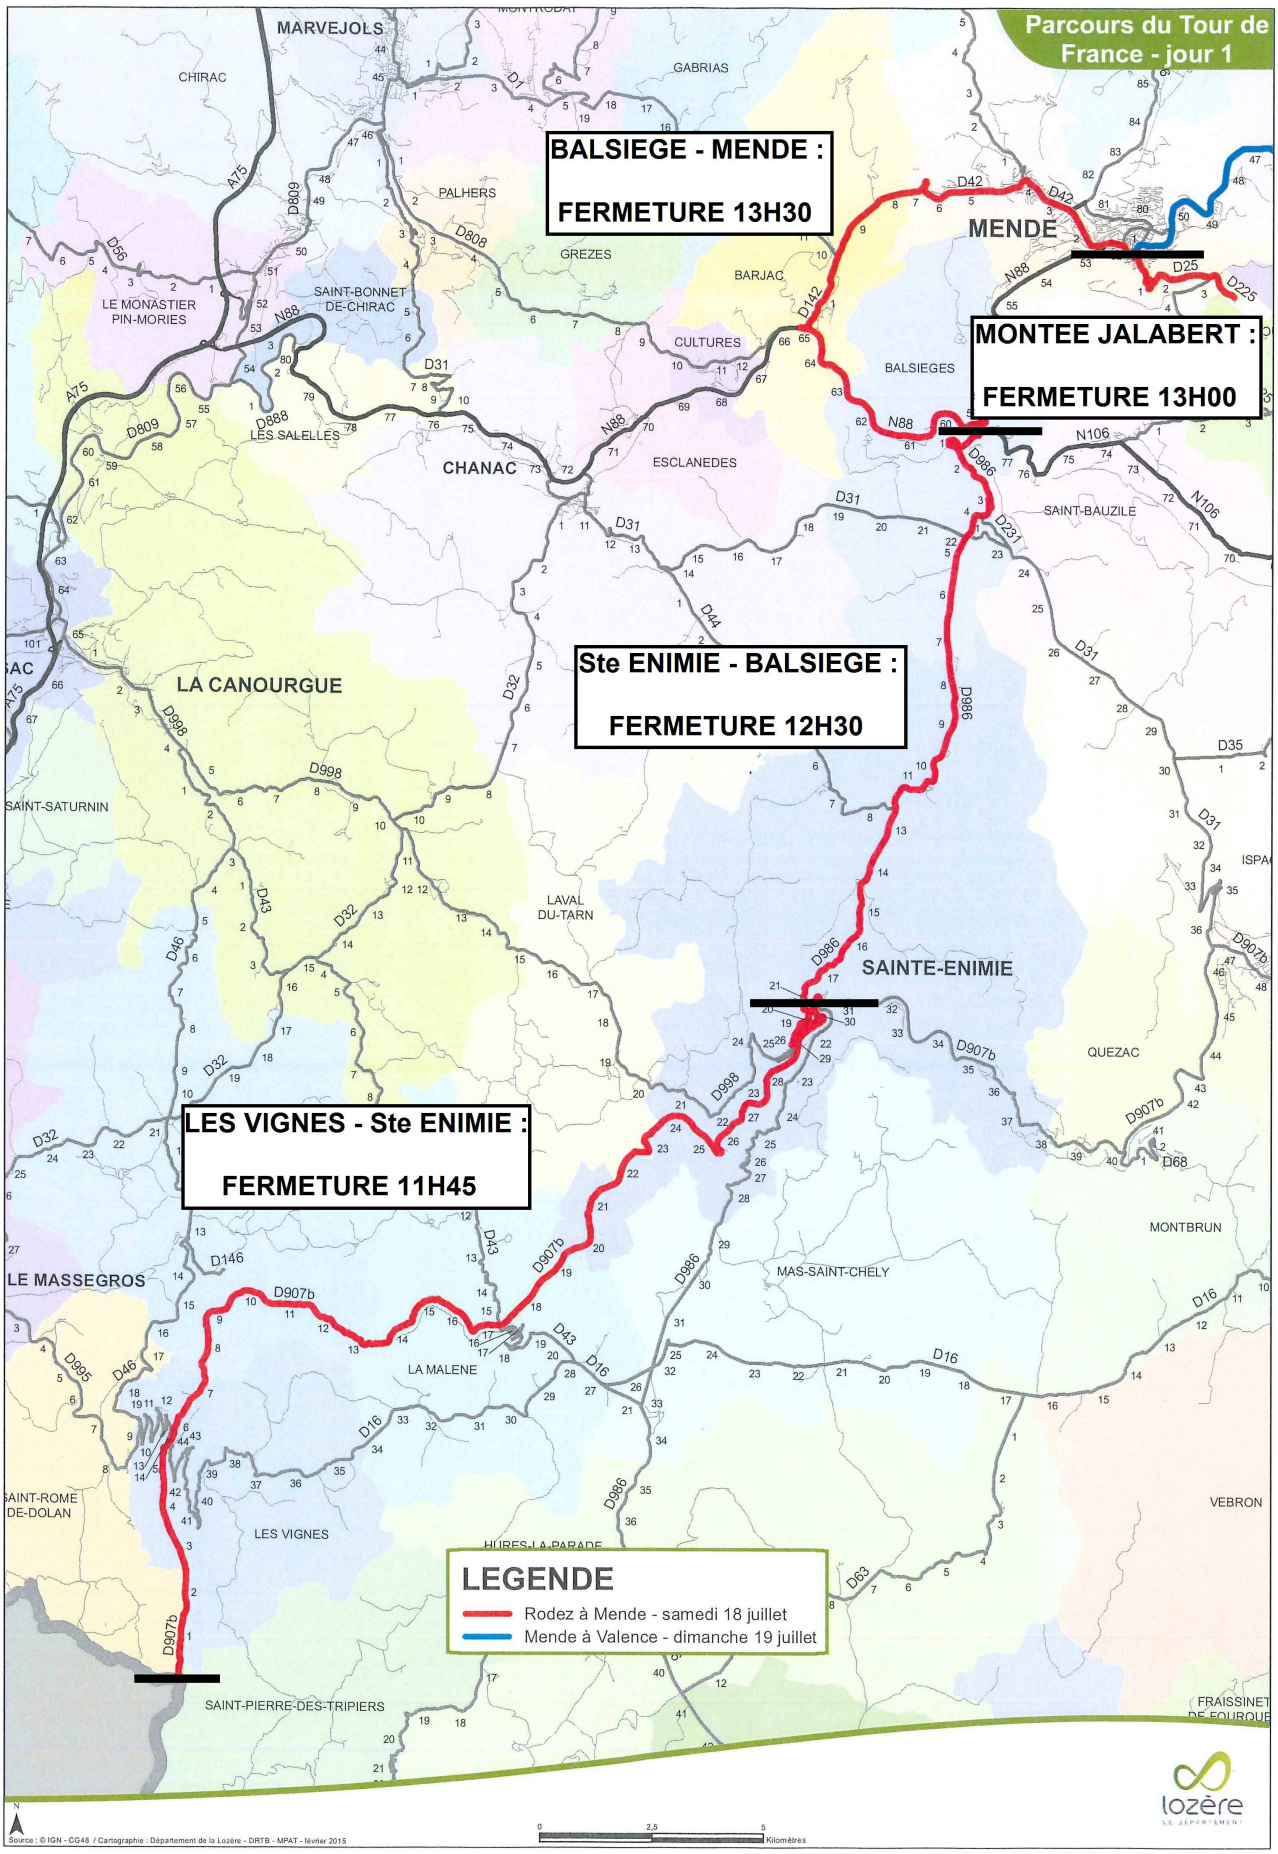

BALSIEGE - MENDE :
FERMETURE 13H30

MONTEE JALABERT :
FERMETURE 13H00

Ste ENIMIE - BALSIEGE :
FERMETURE 12H30

LES VIGNES - Ste ENIMIE :
FERMETURE 11H45

LEGENDE
— Rodez à Mende - samedi 18 juillet
— Mende à Valence - dimanche 19 juillet